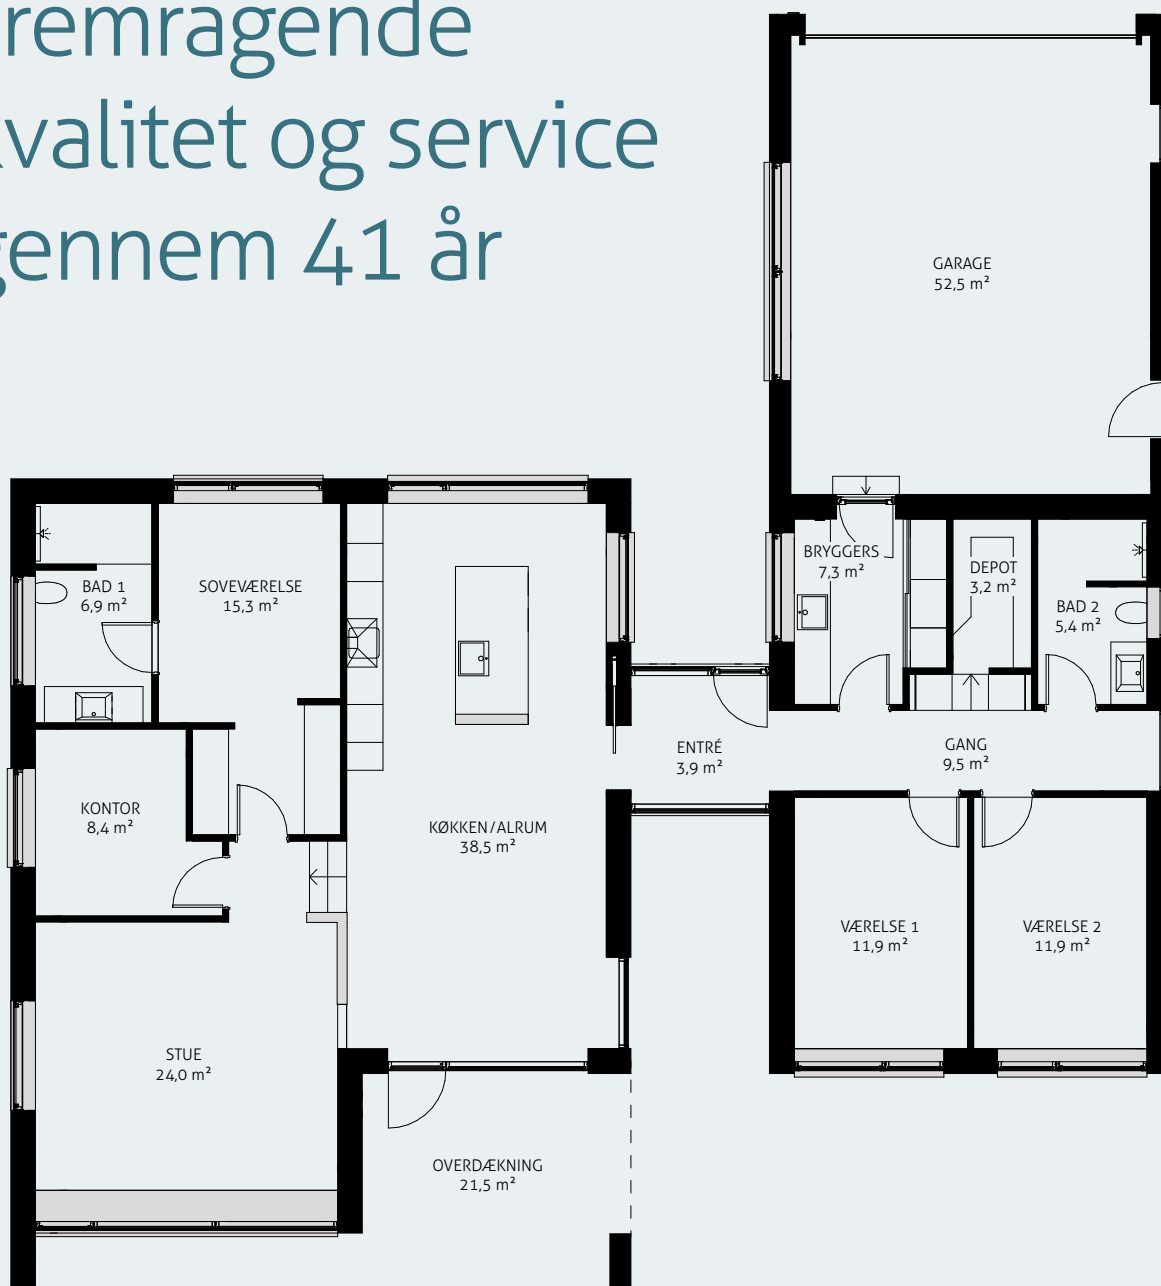

Fremragende kvalitet og service gennem 41 år

HURTIGE TAL

Beboelse : 185 m²

Garage : 52,5 m²

Overdækning: 21,5 m²

Grund : 747 m²

2-PLAN HUSET A/S:

Grundlagt: 1976