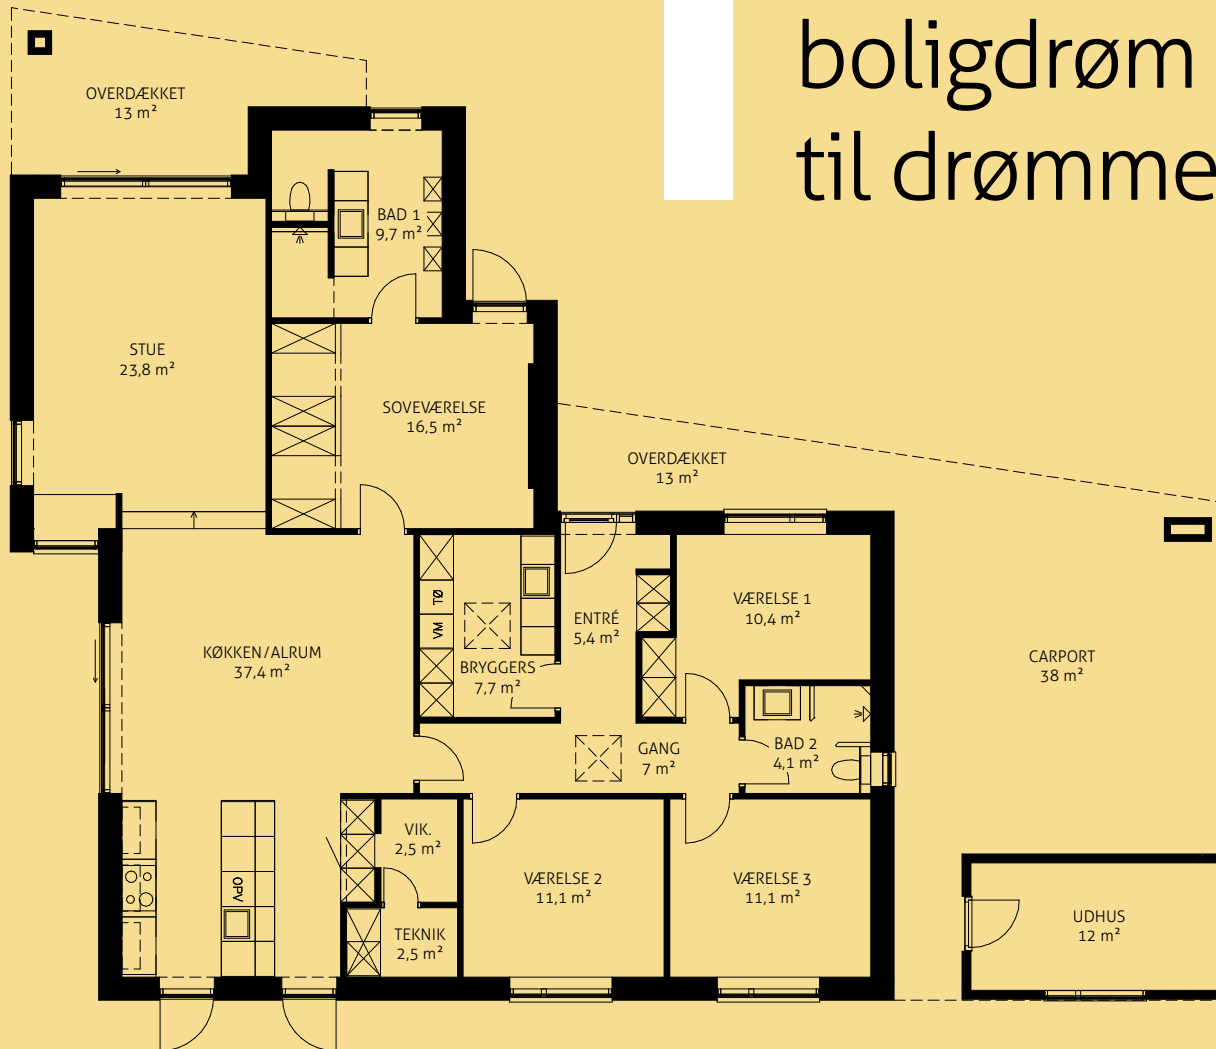

Fra boligdrøm til drømmehus

HURTIGE TAL

Beboelse: **180 m²**

Overdækket arealer: **13+13 m²**

Carport inkl. udhus: **50 m²**

heraf Udhus: **12 m²**

Grund: **895 m²**

FBA HUSE: Danskejet
familievirksomhed