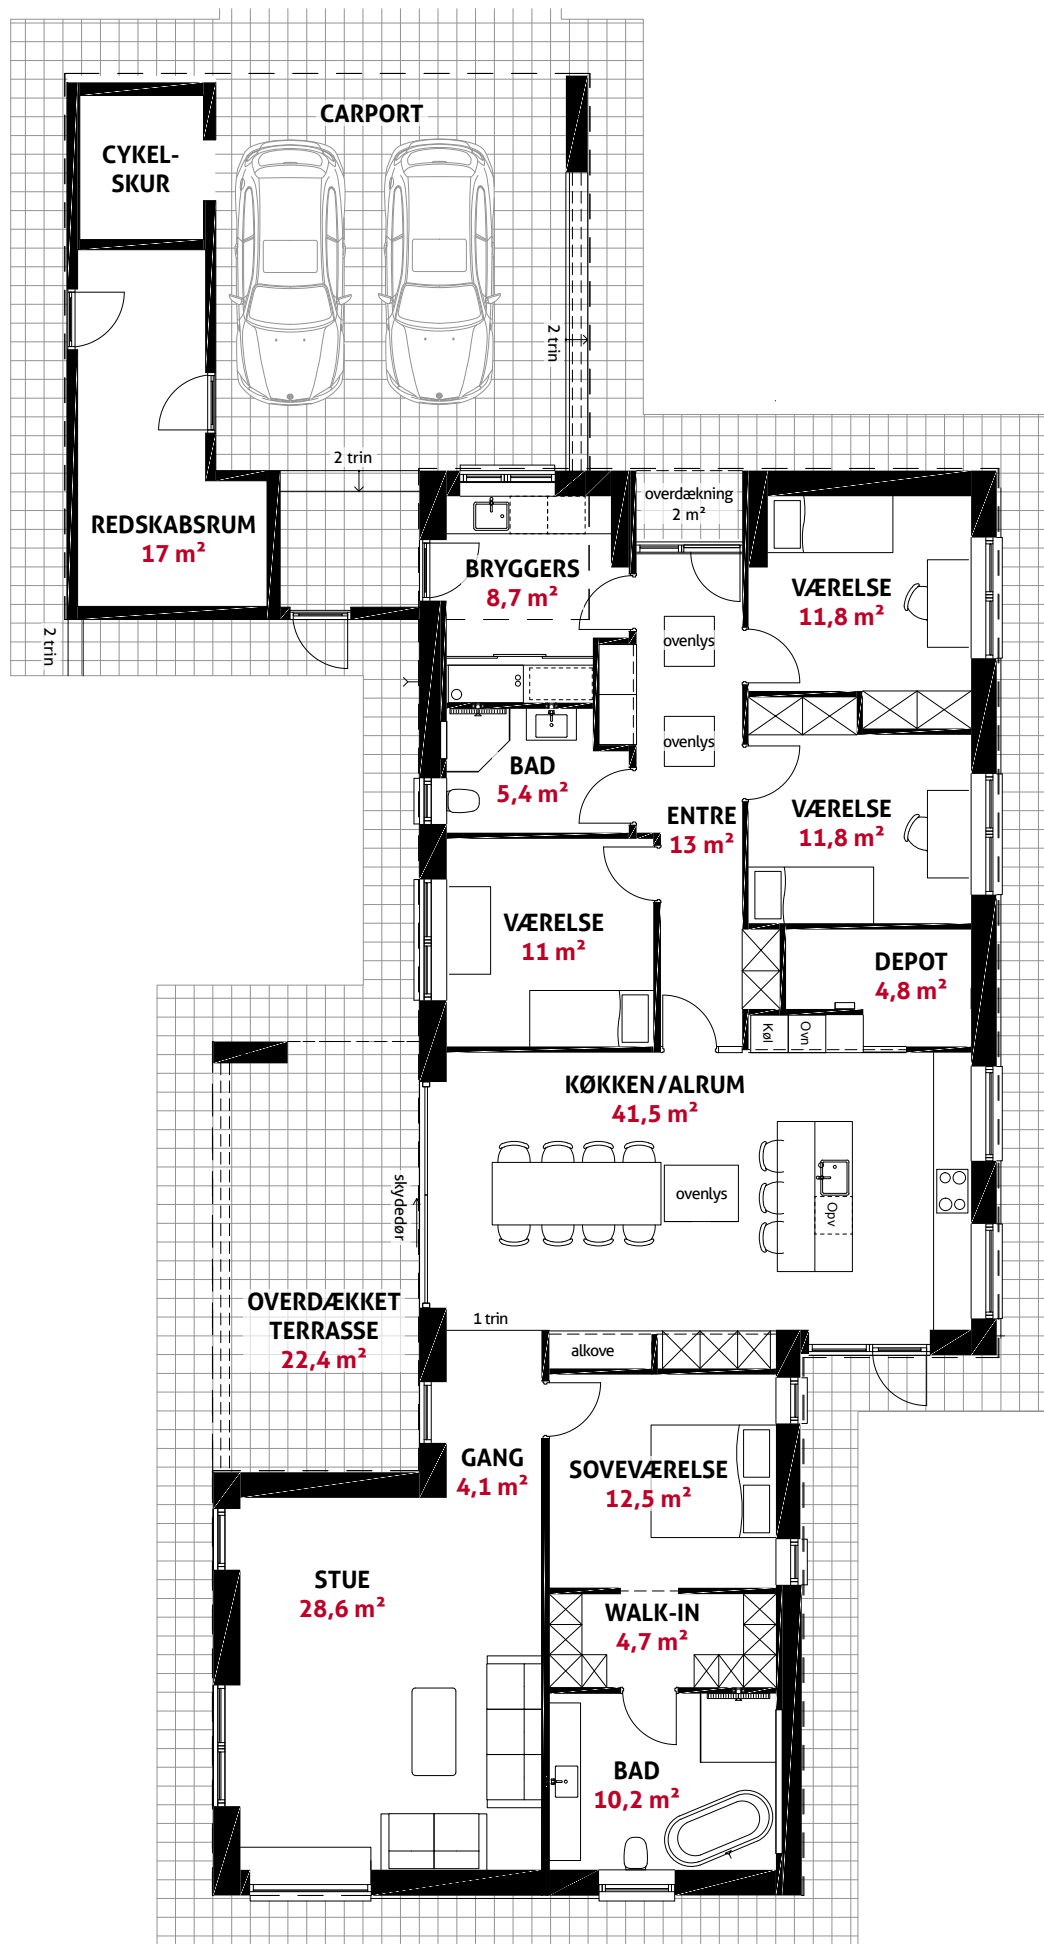

Beboelse : **206 m<sup>2</sup>**  
Integreret carport : **67 m<sup>2</sup>**  
Overdækket areal : **24 m<sup>2</sup>**  
Grund : **1026 m<sup>2</sup>**

Grundlagt: **2013**  
Antal huse pr. år: **Ca. 450**  
Kategori: **Individuelle enfamiliehuse, arkitekt projekter samt rækkehuse, andelsboliger og erhverv.**  
Geografi: **Jylland, Fyn og Sjælland**