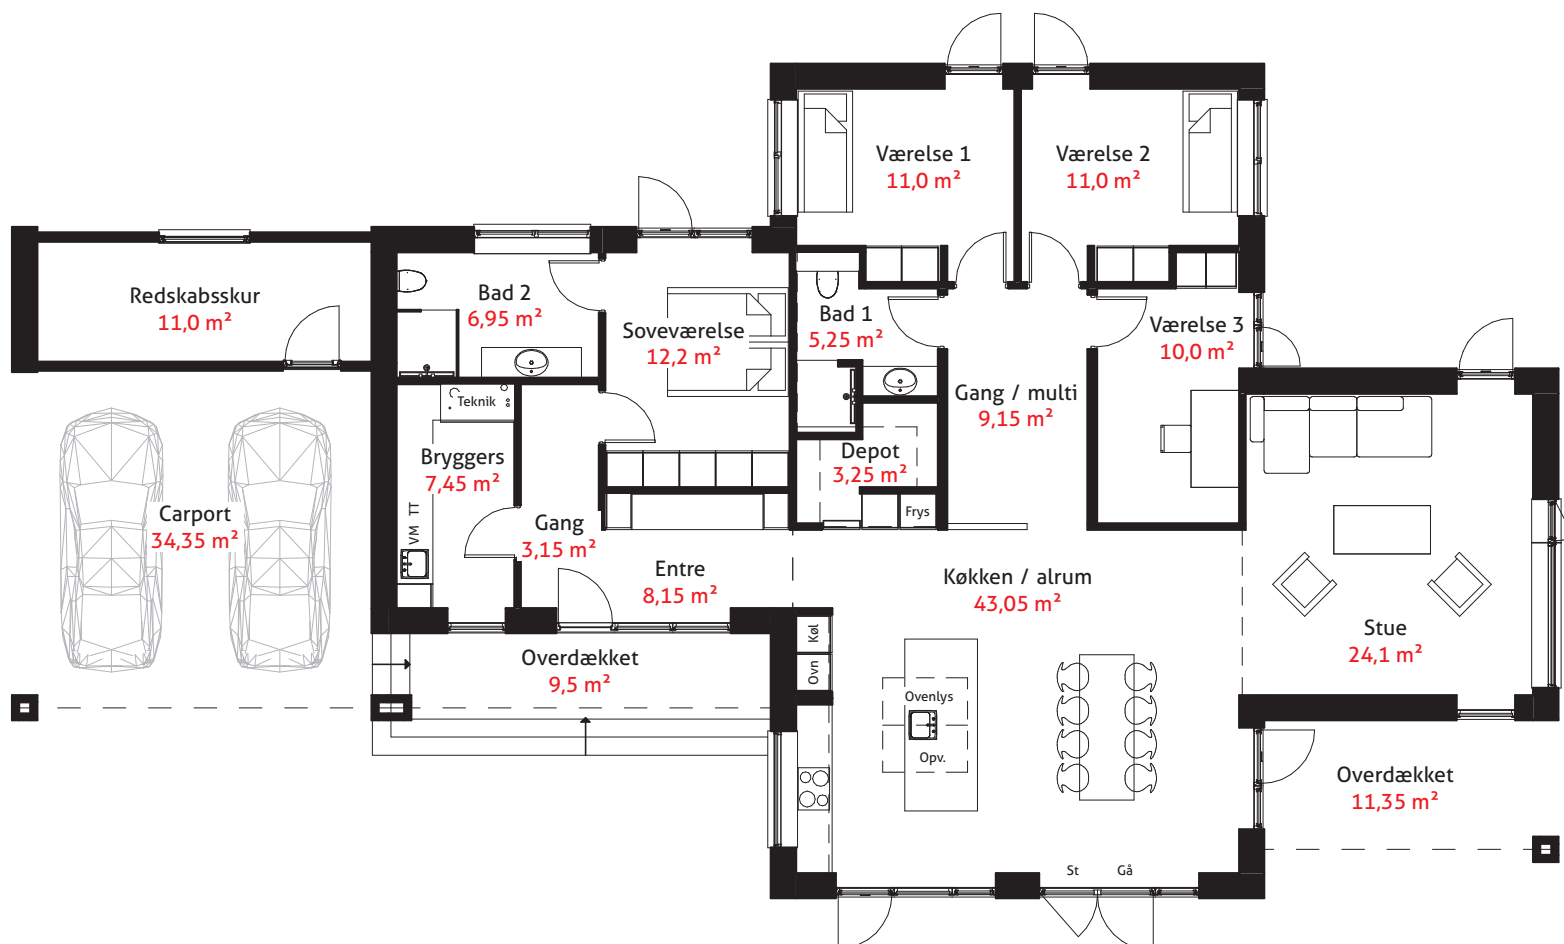

Hybel

Hybel

Grundlagt:	2016
Antal huse pr. år:	500
Kategori:	Helårshuse i ét plan
Geografi:	Jylland, Fyn og Sjælland samt alle brofaste øer

BOLIGFAKTA

Boligareal:	185 m²
Carport:	48 m²
Overdækninger:	11 m²
Grund:	803 m²

HYBEL