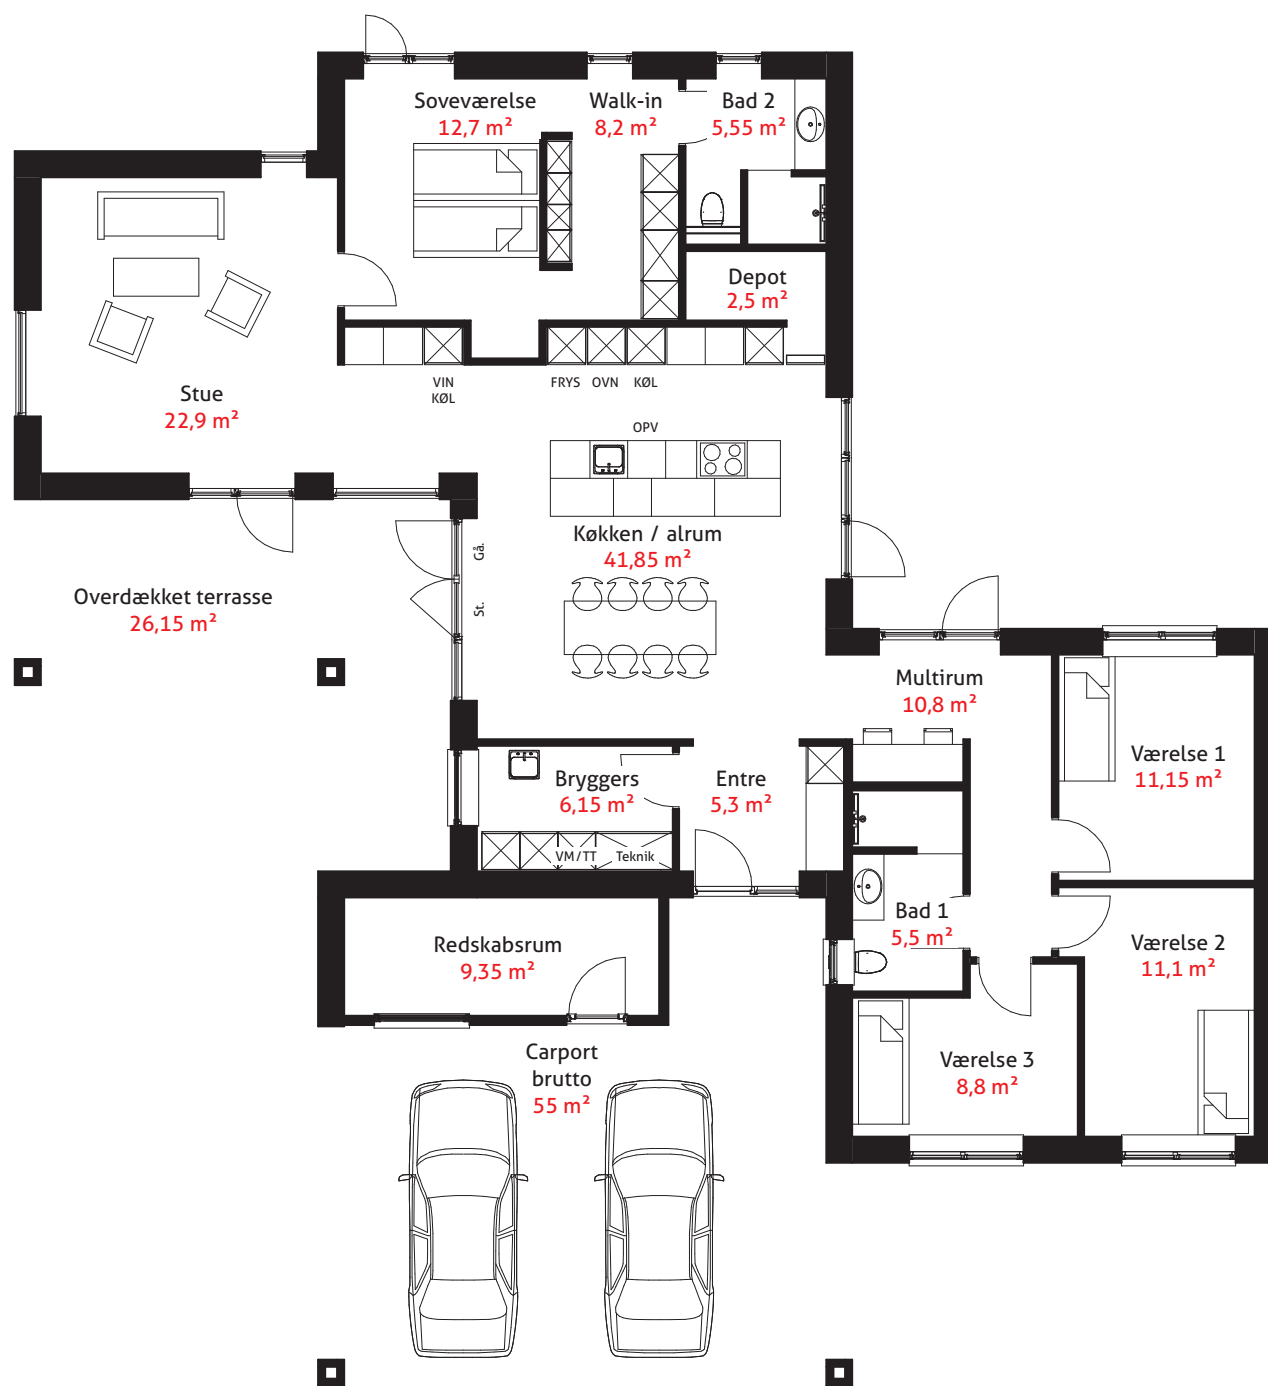

Hybel

Hybel

Grundlagt: 2016
Antal huse pr. år: 700
Kategori: Helårshuse i ét plan
Geografi: Jylland, Fyn og Sjælland samt alle brofaste øer

BOLIGFAKTA

Boligareal: 185 m²
Vognly: 55 m²
Redskabsskur: 9 m²
Overdækninger: 26 m²
Grund: 800 m²